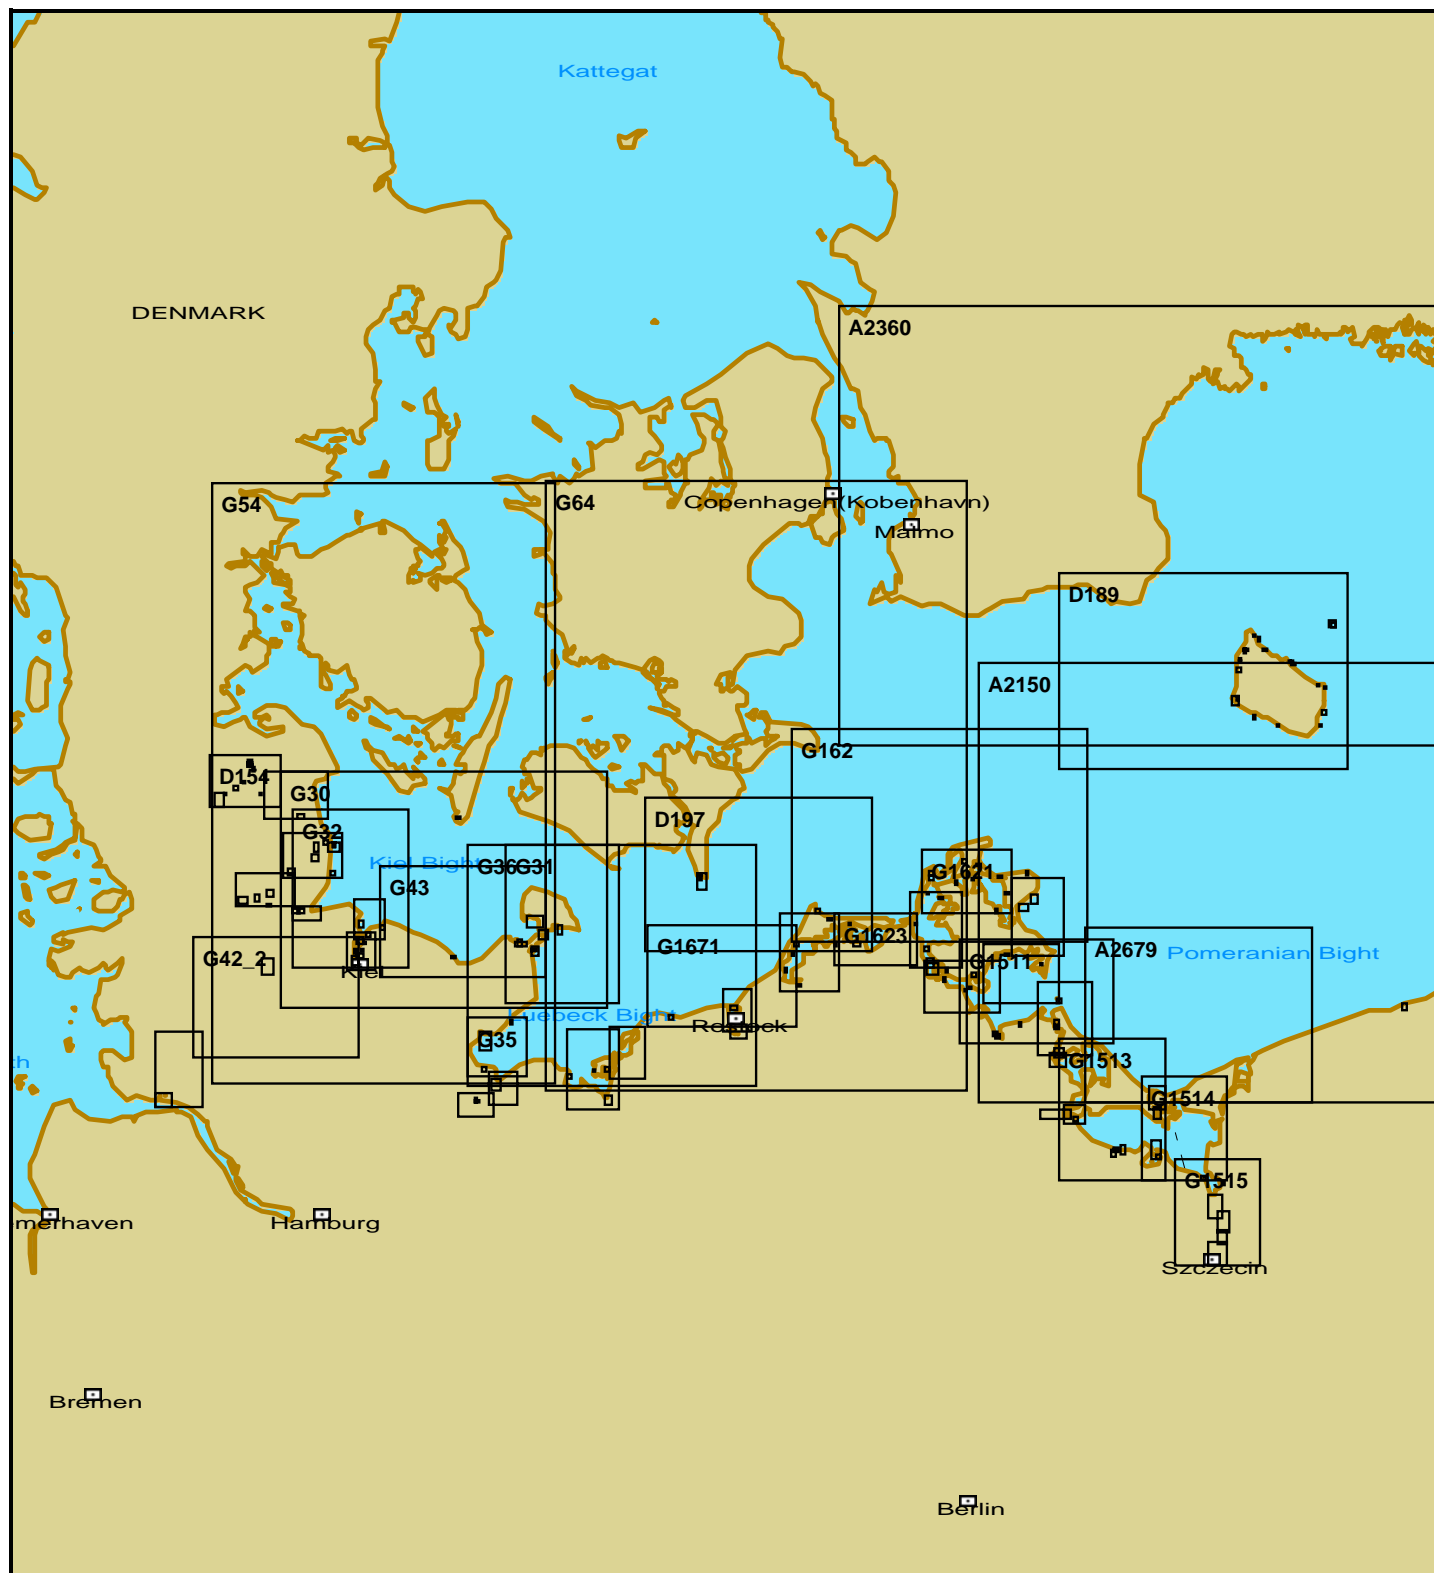

## Charts of Folio DE0020L (Collection WF 53)

Charts: 40, Inserts: 143, Size: 4187 Kb

File Name	Scale	Update d	Inserts	Issue	Description	Ref. Number
A2150	1:200 000	01.09.2011	1	WF 53 Disk #1 (Main Collection)	BALTIC SEA. ARKONA TO USTKA.	TR-CH-11
A2360	1:200 000	01.09.2011	0	WF 53 Disk #1 (Main Collection)	BALTIC SEA - SWEDEN. SOUTH COAST. FALSTERBO TO OLAND.	TR-CH-11
A2679	1:75 000	01.09.2011	0	WF 53 Disk #1 (Main Collection)	BALTIC SEA - GERMANY AND POLAND. ZATOKA POMORSKA.	TR-CH-11
D154	1:25 000	26.08.2011	5	WF 53 Disk #1 (Main Collection)	LILLEBAELT. FLENSBORG FJORD.	TR-CH-11
D189	1:100 000	26.08.2011	21	WF 53 Disk #1 (Main Collection)	OSTERSOEN. BORNHOLMSGAT.	TR-CH-11
D197	1:75 000	26.08.2011	3	WF 53 Disk #1 (Main Collection)	OSTERSOEN. GEDSER REV OG KADETRENDEIN.	TR-CH-11
G100	1:25 000	26.08.2011	1	WF 53 Disk #1 (Main Collection)	OSTSEE. DEUTSCHE UND DANISCHE KUSTE. GELTINGER BUCHT.	TR-CH-11
G1511	1:50 000	24.06.2011	3	WF 53 Disk #1 (Main Collection)	OSTSEE. DEUTSCHE KUSTE. GREIFSWALDER BODDEN.	TR-CH-11
G1512	1:25 000	26.08.2011	4	WF 53 Disk #1 (Main Collection)	OSTSEE. DEUTSCHE KUSTE. PEENESTROM, NORDLICHER TEIL.	TR-CH-11
G1513	1:50 000	26.08.2011	8	WF 53 Disk #1 (Main Collection)	OSTSEE. PEENESTROM, SUDLICHER TEIL, UND KLEINES HAFF.	TR-CH-11