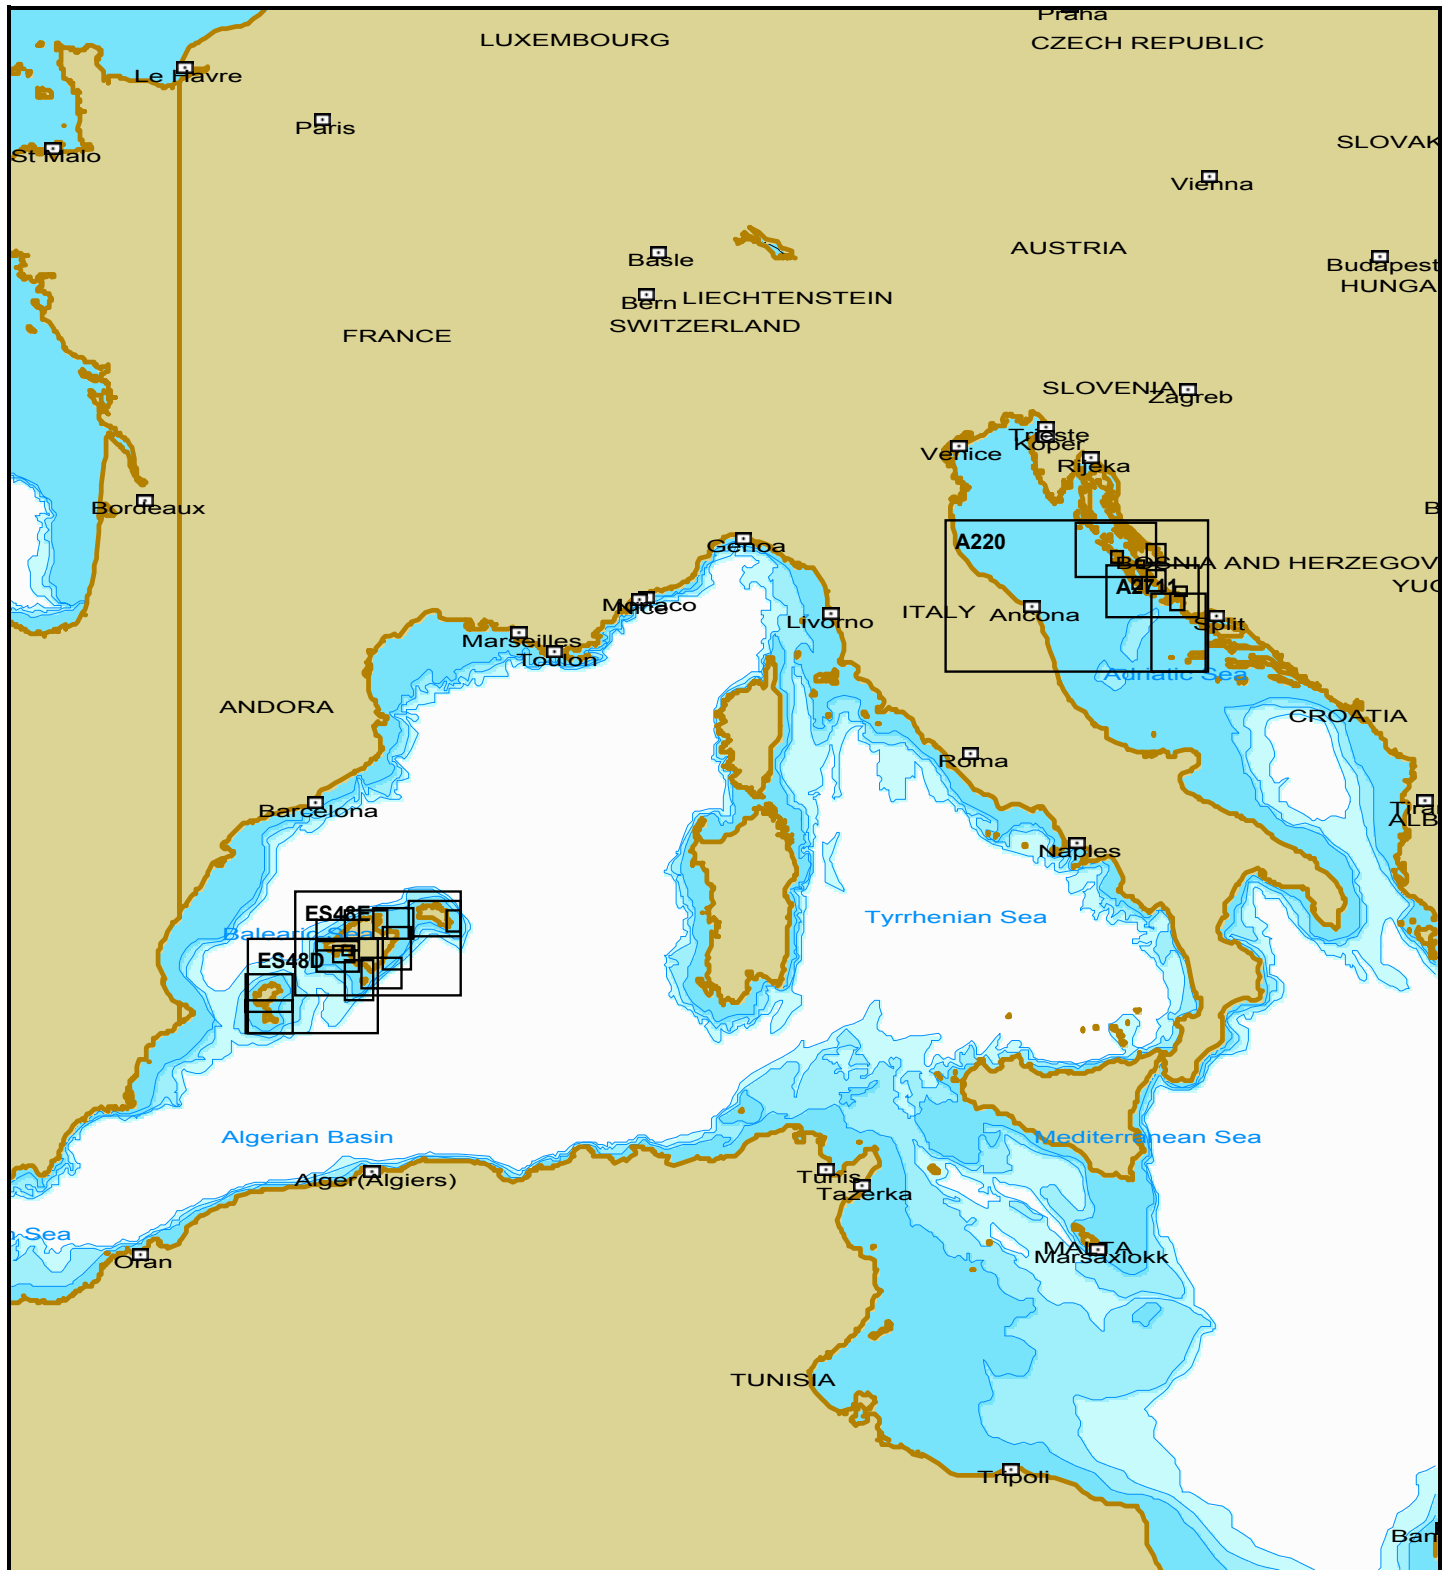

## Charts of Cart Collection

Charts: 20, Inserts: 6, Size: 1511 Kb

File Name	Scale	Updated	Inserts	Issue	Description
A220	1:300 000	22.05.2008	0	WF 40	ADRIATIC SEA. O.VIS TO O.SUSAK AND S.BENEDETTO DEL TRONTO TO RAVENNA.
A2711	1:100 000	22.05.2008	1	WF 40	CROATIA.ROGOZNICA TO ZADAR.
A2773_1	1:40 000	22.05.2008	4	WF 40	CROATIA. PASMANSKI KANAL AND SOUTHERN APPROACHES.
A2774	1:100 000	22.05.2008	0	WF 40	CROATIA.OTOK VIS TO SIBENIK.
A515_1	1:100 000	22.05.2008	1	WF 40	CROATIA.ZADAR TO LUKA MALI LOSINJ
ES421	1:50 000	24.05.2008	0	WF 40	ISLAS BALEARES - MALLORCA. DE ISLA DRAGONERA A CABO BLANCO.
ES4211	1:10 000	24.05.2008	0	WF 40	ISLAS BALEARES - MALLORCA. PUERTO DE PALMA DE MALLORCA.
ES421A	1:25 000	24.05.2008	0	WF 40	IS. BALEARES - MALLORCA. BAHIA DE PALMA. DEL I. EL TORO AL CABO REGANA
ES422	1:50 000	24.05.2008	0	WF 40	ISLAS BALEARES - MALLORCA. DE CABO REGANA A PUNTA SALINAS.

ES423	1:50 000	24.05.2008	0	WF 40	MALLORCA. DE PTA. PLANA A PTO. COLOM CON LA I. DE CABRERA Y ADYACENTES
ES424	1:50 000	24.05.2008	0	WF 40	ISLAS BALEARES - MALLORCA. DE CALA LLONGA A CABO FARRUTX.
ES425	1:50 000	24.05.2008	0	WF 40	ISLAS BALEARES - MALLORCA. DEL CABO PERA AL CABO DE FORMENTOR.
ES426	1:50 000	24.05.2008	0	WF 40	ISLAS BALEARES - MALLORCA. DE LA BAHIA DE ALCUDIA AL PUERTO DE SOLLER.
ES426A	1:25 000	24.05.2008	0	WF 40	ISLAS BALEARES - MENORCA. APROCHES DEL PUERTO DE MAHON.
ES427	1:50 000	24.05.2008	0	WF 40	ISLAS BALEARES-MALLORCA. DE LA CALA DE LA CALOBRA A LA ISLA DRAGONERA.
ES436	1:60 000	24.05.2008	0	WF 40	MAR MEDITERRANEO. ISLAS BALEARES. ISLA DE MENORCA.
ES478	1:60 000	24.05.2008	0	WF 40	MAR MEDITERRANEO. ISLAS BALEARES. ISLA DE IBIZA.
ES479	1:60 000	24.05.2008	0	WF 40	ISLAS BALEARES. COSTA SUR DE LA ISLA DE IBIZA E ISLA DE FORMENTERA.
ES48D	1:175 000	24.05.2008	0	WF 40	ISLAS BALEARES. IBIZA, FORMENTERA Y COSTA SUDOESTE DE MALLORCA.
ES48E	1:200 000	24.05.2008	0	WF 40	MAR MEDITERRANEO. ISLAS BALEARES. ISLAS DE MALLORCA Y MENORCA.