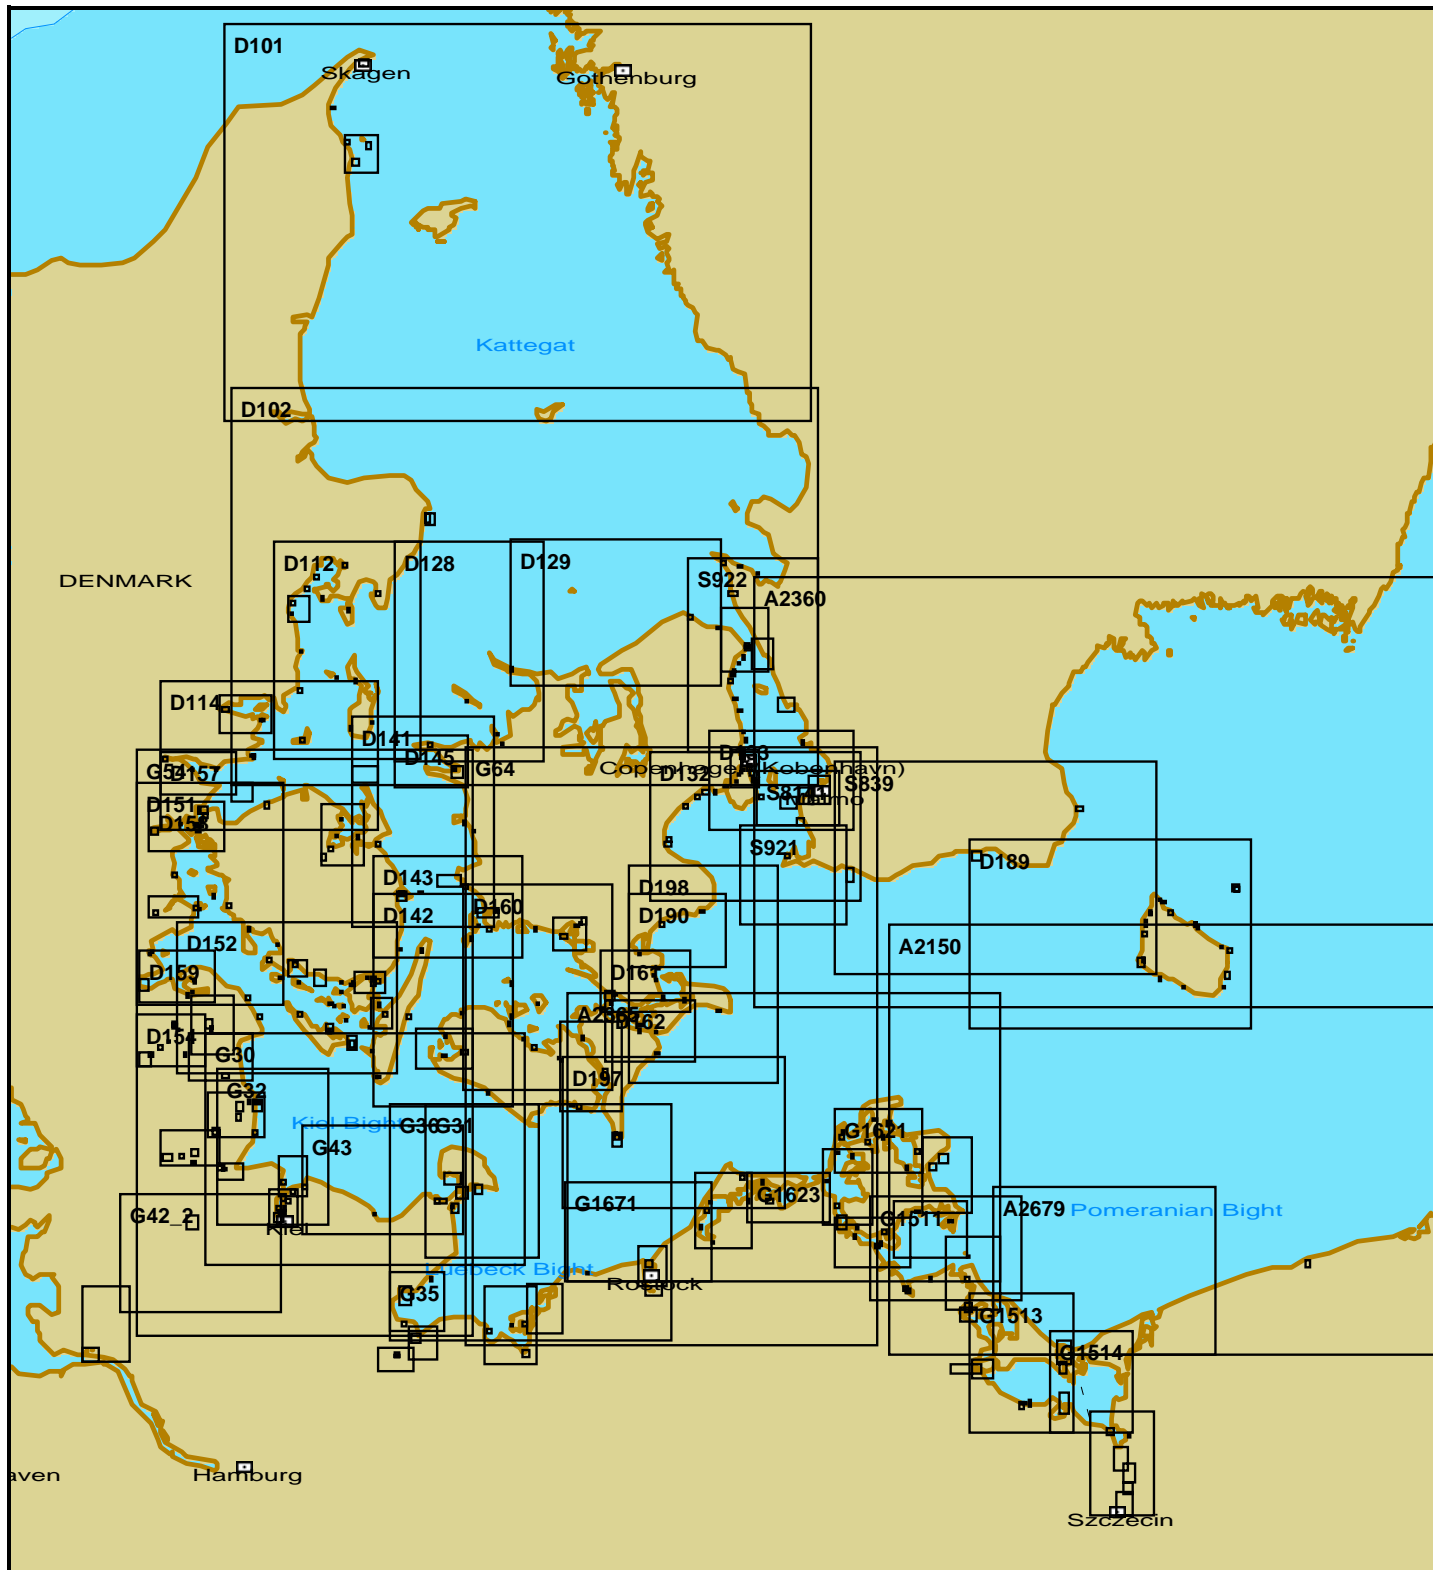

Charts of Cart Collection

Charts: 83, Inserts: 346, Size: 8798 Kb

File Name	Scale	Update d	Inserts	Issue	Description	Ref. Number
27002A	1:5 000	24.10.2009	1	WF 46	BALTIC SEA. SOUTH PART. DISTANT MARK №24 TO POVOROT KOMSOMOL'SKIY.	TR-CH-11
A2150	1:200 000	26.11.2009	1	WF 46	BALTIC SEA. ARKONA TO USTKA.	TR-CH-11
A2360	1:200 000	26.11.2009	0	WF 46	BALTIC SEA - SWEDEN. SOUTH COAST. FALSTERBO TO OLAND.	TR-CH-11
A2365	1:150 000	26.11.2009	0	WF 46	BALTIC SEA. MECKLENBURGER BUCHT TO GREIFSWALDER BODDEN.	TR-CH-11
A2679	1:75 000	05.11.2009	0	WF 46	BALTIC SEA - GERMANY AND POLAND. ZATOKA POMORSKA.	TR-CH-11
A2680A	1:10 000	26.11.2009	1	WF 46	BALTIC SEA - POLAND. GDYNIA.	TR-CH-11
A2688	1:75 000	26.11.2009	1	WF 46	BALTIC SEA - POLAND. APPROACHES TO GDYNIA AND GDANSK.	TR-CH-11
D101	1:200 000	20.11.2009	6	WF 46	KATTEGAT. N-LIGE DEL.	TR-CH-11
D102	1:200 000	20.11.2009	2	WF 46	KATTEGAT. S-LIGE DEL.	TR-CH-11

G42_1	1:50 000	20.11.2009	3	WF 46	NORDSEE. NORDSEE KUSTE. NORD - OSTSEE - KANAL.	TR-CH-11
G43	1:50 000	20.11.2009	2	WF 46	OSTSEE. DEUTSCHE KUSTE. GABELSFLACH BIS FEHMARNSUND.	TR-CH-11
G51	1:12 500	20.11.2009	1	WF 46	OSTSEE. DIE TRAVE VON TRAVEMUNDE BIS GROSSE HOLZWIEK UND DASSOWER SEE.	TR-CH-11
G52	1:12 500	20.11.2009	2	WF 46	OSTSEE. DEUTSCHE KUSTE. DIE TRAVE VON GROSSE HOLZWIEK BIS LUBECK.	TR-CH-11
G54	1:200 000	20.11.2009	0	WF 46	OSTSEE. DANISCHE UND DEUTSCHE KUSTE. BELTSEE.	TR-CH-11
G64	1:200 000	20.11.2009	0	WF 46	OSTSEE. DEUTSCHE,DANISCHE UND SCHWEDISCHE KUSTE. FEHMARNBELT BIS SUND.	TR-CH-11
S8141	1:25 000	18.11.2009	2	WF 46	THE SOUND, FLINTRANNAN.	TR-CH-11
S839	1:100 000	18.11.2009	3	WF 46	STENSHUVUD - TRELLEBORG.	TR-CH-11
S921	1:60 000	18.11.2009	2	WF 46	ORESUND SODRA DELEN.	TR-CH-11
S9211_1	1:12 500	18.11.2009	1	WF 46	PORT OF MALMO.	TR-CH-11
S922	1:60 000	18.11.2009	5	WF 46	ORESUND NORRA DELEN.	TR-CH-11
S9221	1:10 000	18.11.2009	0	WF 46	HELSINGBORG - RAA.	TR-CH-11