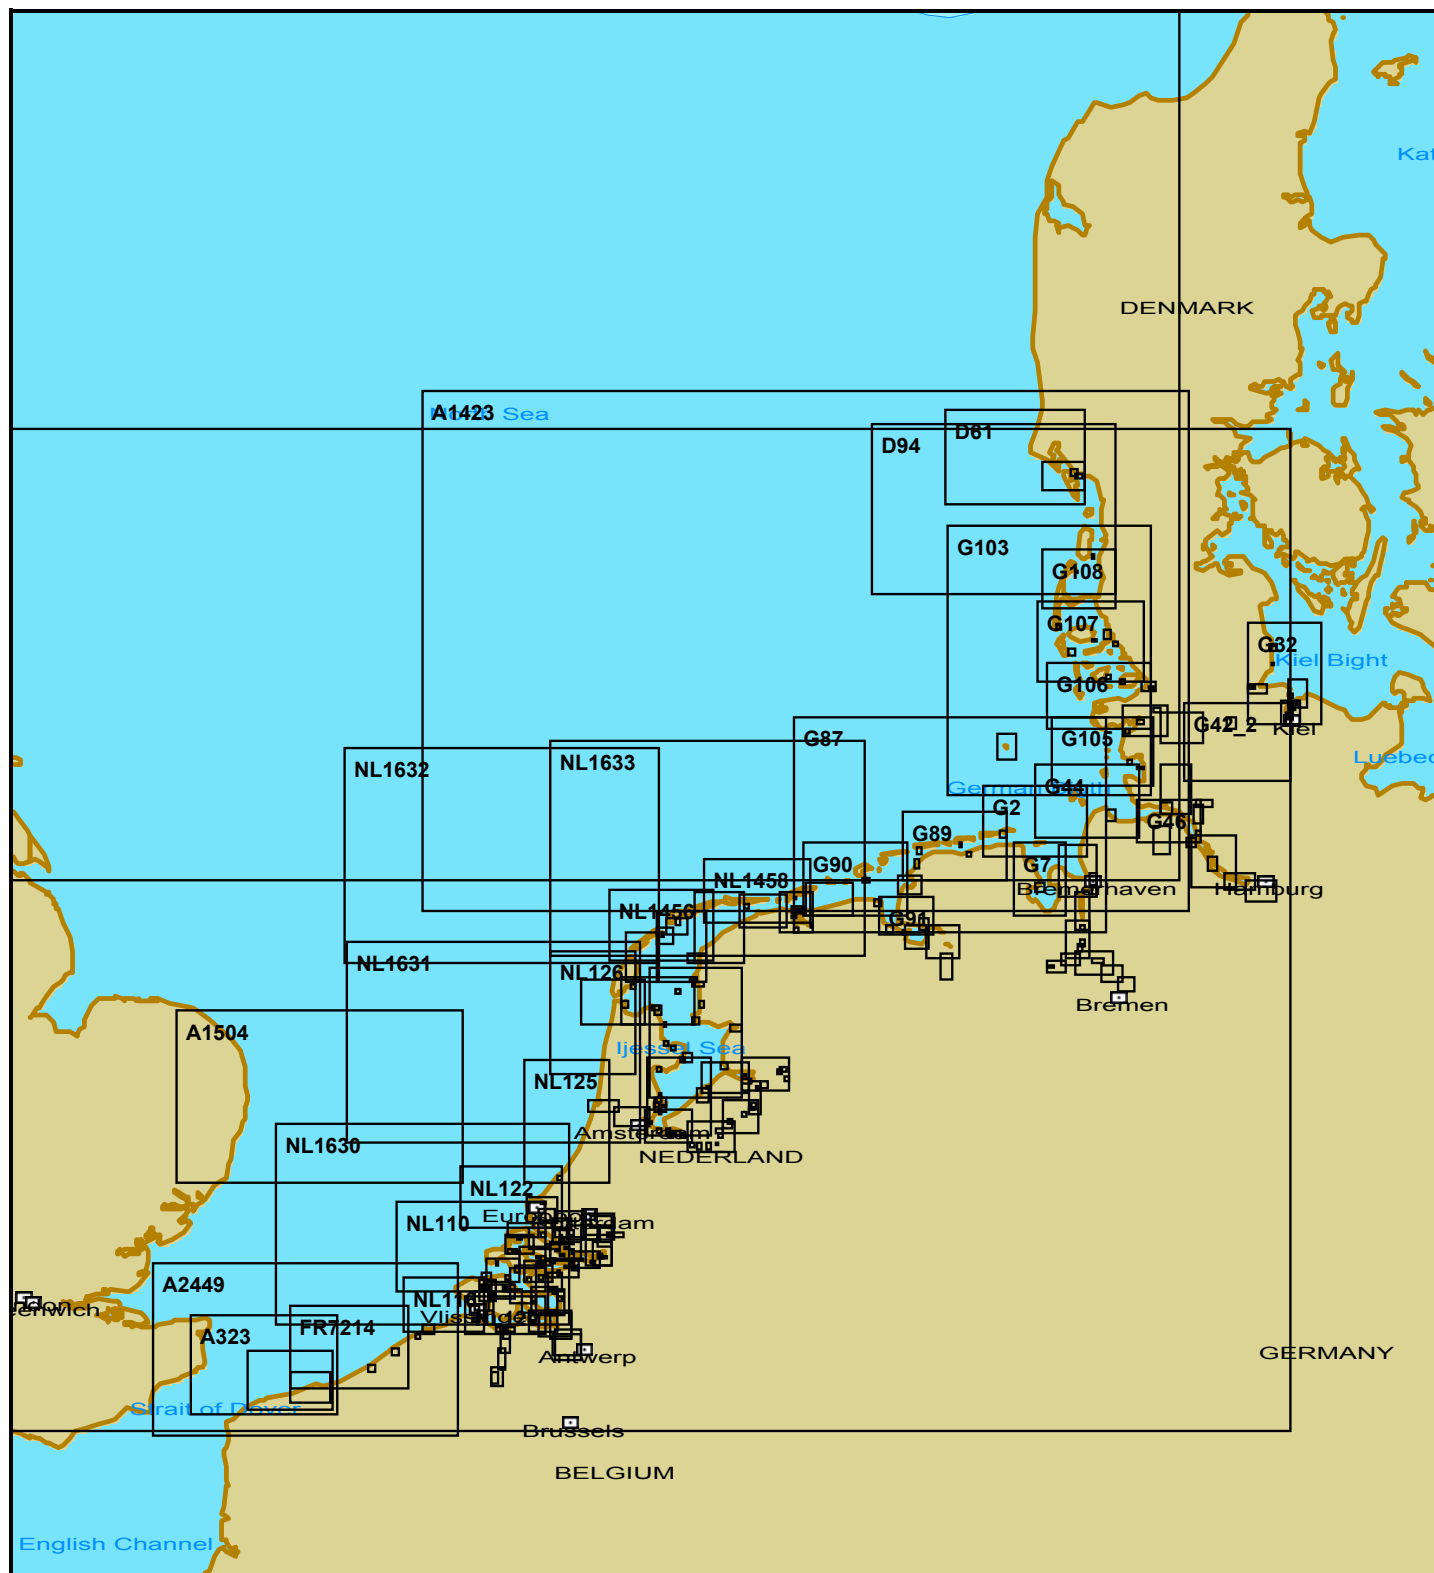

Charts of Cart Collection

Charts: 63, Inserts: 238, Size: 9185 Kb

File Name	Scale	Updated	Inserts	Issue	Description
A139A	1:25 000	21.02.2008	1	WF 39	NETHERLANDS AND BELGIUM. WESTERSCHELDE. VALKENISSE TO ANTWERP.
A1423	1:375 000	21.02.2008	0	WF 39	NORTH SEA. TERSCHELLING TO ESBJERG.
A1504	1:150 000	21.02.2008	0	WF 39	ENGLAND - EAST COAST. CROMER TO ORFORD NESS.
A1872A	1:20 000	21.02.2008	2	WF 39	NORTH SEA. BELGIUM. NIEUWPOORT.
A2182A	1:750 000	21.02.2008	0	WF 39	NORTH SEA. SOUTHERN SHEET.
A2182B	1:750 000	21.02.2008	0	WF 39	NORTH SEA. CENTRAL SHEET.
A2449	1:150 000	21.02.2008	0	WF 39	NORTH SEA. DOVER STRAIT TO WESTERSCHELDE.
A323	1:75 000	21.02.2008	0	WF 39	DOVER STRAIT. EASTERN PART.
D61	1:75 000	22.02.2008	0	WF 39	NORDSOEN. BLAVANDS HUK-FANO.
D94	1:130 000	22.02.2008	0	WF 39	NORDSOEN. HORNS REV.